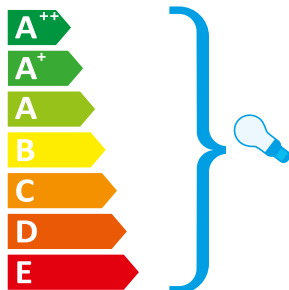

RCO 60R/BK

A lámpatest a következő energiasztályú égőkkel tud működni:

874/2012